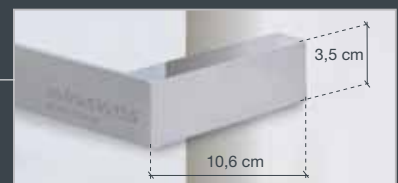

Artikel-Nr.	Bezeichnung	Aussenmasse	Ausführung
94 03 04	Quattro SL 30	37 cm	schwarz matt
94 03 05	Quattro ML 50	57 cm	schwarz matt
94 03 06	Quattro 61	68 cm	schwarz matt