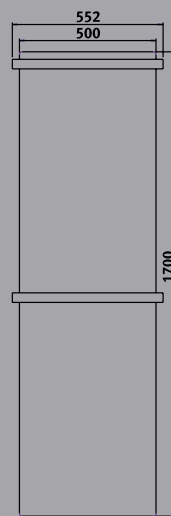

## BADTUCHWÄRMER MIT BADTUCHSTANGE

4000SL H

500SL H

600 H

600ML H

900 H

900ML H

1100 H