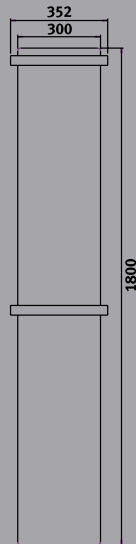

## BADTUCHWÄRMER MIT BADTUCHSTANGE

4000SL H

500SL H

600 H

600ML H

900 H

900ML H

1100 H