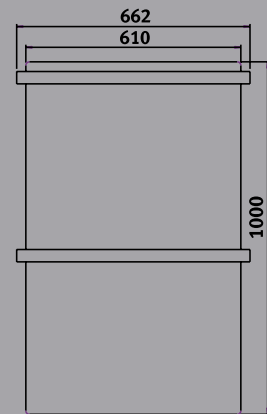

## BADTUCHWÄRMER MIT BADTUCHSTANGE

4000SL H

500SL H

600 H

600ML H

900 H

900ML H

1100 H