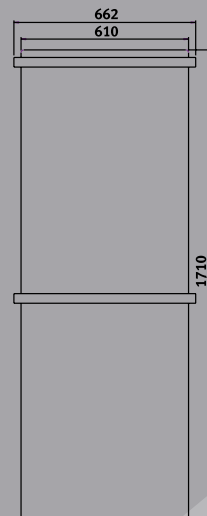

## BADTUCHWÄRMER MIT BADTUCHSTANGE

4000SL H

500SL H

600 H

600ML H

900 H

900ML H

1100 H