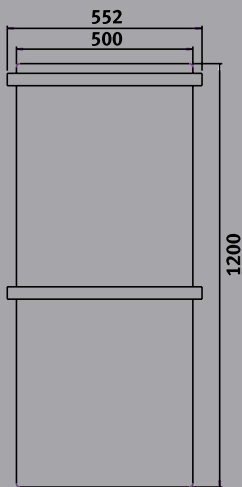

## BADTUCHWÄRMER MIT BADTUCHSTANGE

4000SL H

500SL H

600 H

600ML H

900 H

900ML H

1100 H