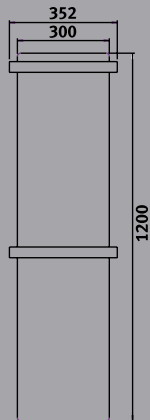

## BADTUCHWÄRMER MIT BADTUCHSTANGE

4000SL H

500SL H

600 H

600ML H

900 H

900ML H

1100 H