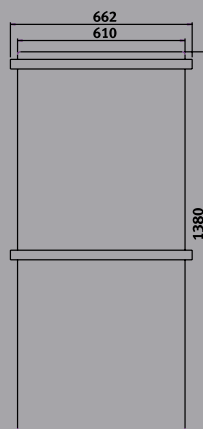

## BADTUCHWÄRMER MIT BADTUCHSTANGE

4000SL H

500SL H

600 H

600ML H

900 H

900ML H

1100 H