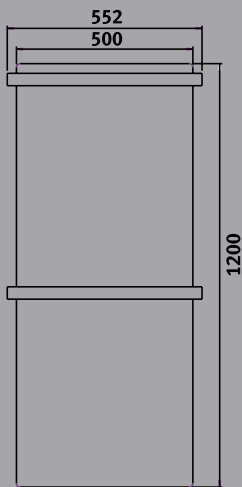

PRODUKTEÜBERSICHT

BADTUCHWÄRMER MIT BADTUCHSTANGE

4000SL H

600 H

600ML H

900 H

900ML H

1100 H