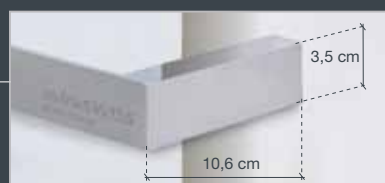

Artikel-Nr.	Bezeichnung	Aussenmasse	Ausführung
94 03 04	Quattro SL 30	37 cm	schwarz matt
94 03 05	Quattro ML 50	57 cm	schwarz matt
94 03 06	Quattro 61	68 cm	schwarz matt