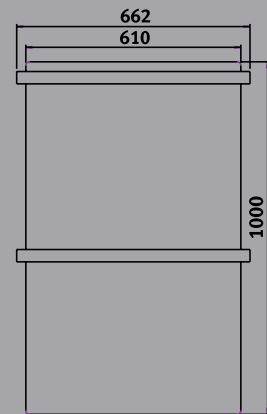

PRODUKTEÜBERSICHT

BADTUCHWÄRMER MIT BADTUCHSTANGE

4000SL H

600 H

600ML H

900 H

900ML H

1100 H