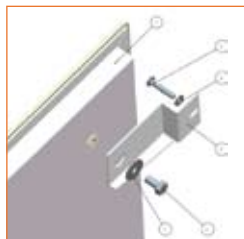

Artikel-Nr.	Befestigungs-Set für die versenkte oder deckenbündige Montage	Farbe
90 03 01	Befestigungs-Set zu Modell 400 / 400SL und 600	weiss
90 03 02	Befestigungs-Set zu Modell 500SL / 600ML / 900ML / 900 und 1100	weiss

Proportionen

Rahmenlose Glas Heizelemente

400	400SL	500SL	600
-----	-------	-------	-----

600ML	900	900ML	1100
-------	-----	-------	------

Flächenbündige Decken- und Wandintegration

Grundriss

Bild links
Dieses Montage-Set
kann für flächen-
bündige Montagen
angefordert werden.

Bild rechts
Für normale Wand-
montage wird das im
Lieferumfang enthal-
tene Montage-Set
verwendet.

Die infraSWISS Wärmeelemente sind in unterschiedlichen Formaten und Farben erhältlich. Dank der grossen Auswahl lassen sich die Produkte zeitlos in jedes Haus integrieren. Auch flächenbündige Integrationen in Wand und Decke können problemlos realisiert werden. Wir haben dazu spezielle Halterungen entwickelt. Sie können bei uns die nötigen Planungsunterlagen anfordern.