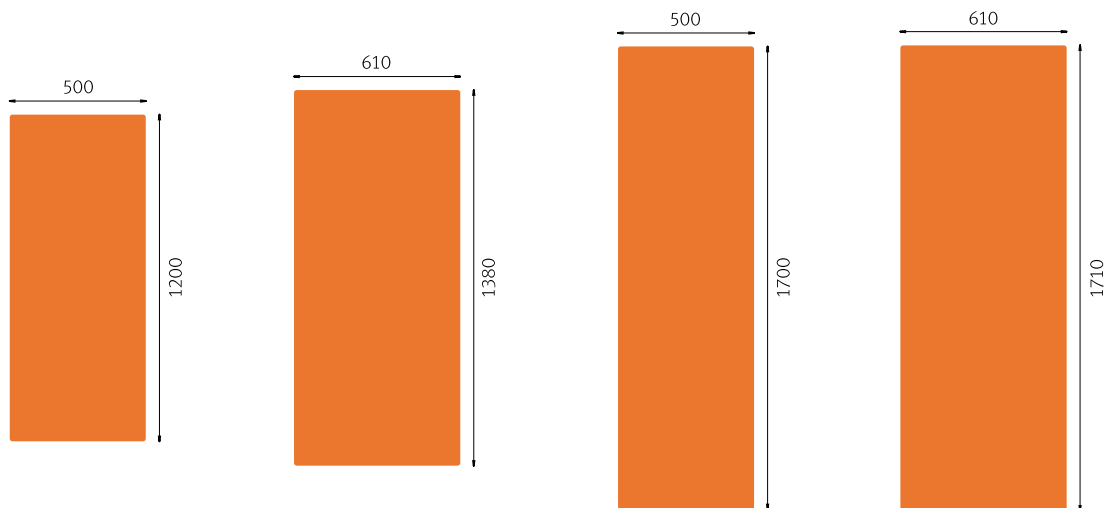

Proportionen

Rahmenlose Glas Heizelemente

400	400SL	500SL	600
-----	-------	-------	-----

600ML	900	900ML	1100
-------	-----	-------	------

Flächenbündige Decken- und Wandintegration

Grundriss

Bild links
Dieses Montage-Set
kann für flächen-
bündige Montagen
angefordert werden.