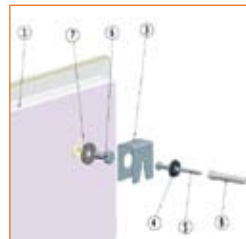

Artikel-Nr.	Befestigungs-Set für die versenkte oder deckenbündige Montage	Farbe
90 03 01	Befestigungs-Set zu Modell 400 / 400SL und 600	weiss
90 03 02	Befestigungs-Set zu Modell 500SL / 600ML / 900ML / 900 und 1100	weiss

Proportionen

Rahmenlose Glas Heizelemente

400	400SL	500SL	600
-----	-------	-------	-----

600ML	900	900ML	1100
-------	-----	-------	------

Flächenbündige Decken- und Wandintegration

Grundriss

Bild links
Dieses Montage-Set
kann für flächen-
bündige Montagen
angefordert werden.

Bild rechts
Für normale Wand-
montage wird das im
Lieferumfang enthal-
tene Montage-Set
verwendet.

Die infraSWISS Wärmeelemente sind in unterschiedlichen Formaten und Farben erhältlich. Dank der grossen Auswahl lassen sich die Produkte zeitlos in jedes Haus integrieren. Auch flächenbündige Integrationen in Wand und Decke können problemlos realisiert werden. Wir haben dazu spezielle Halterungen entwickelt. Sie können bei uns die nötigen Planungsunterlagen anfordern.