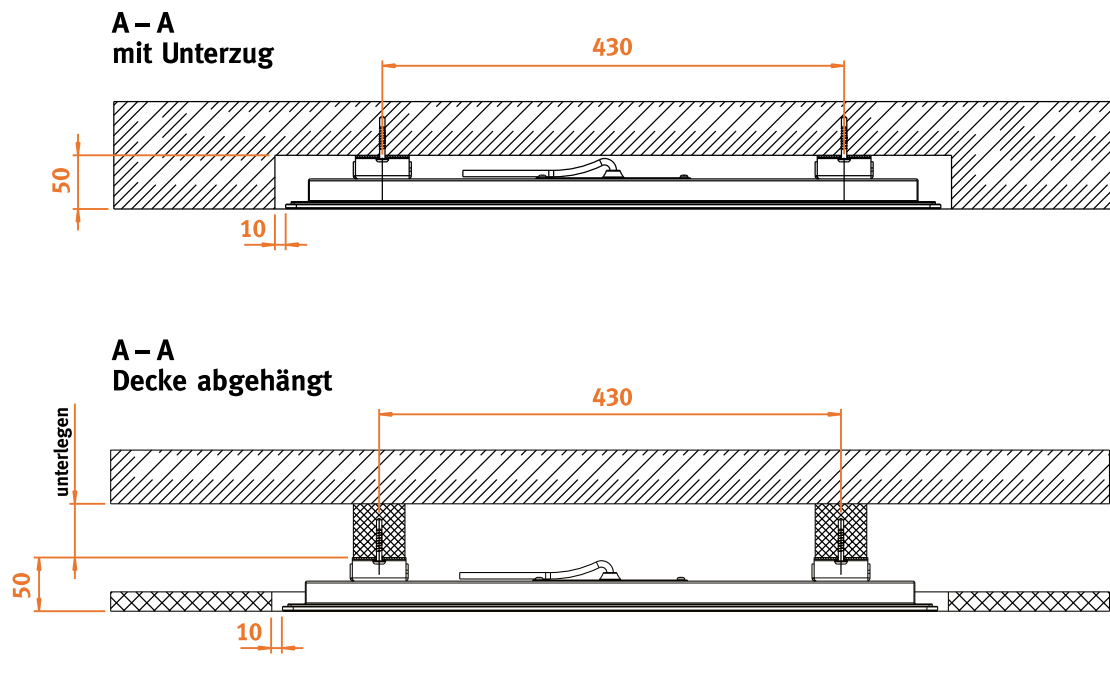

Proportionen

Rahmenlose Glas Heizelemente

400	400SL	500SL	600
-----	-------	-------	-----

600ML	900	900ML	1100
-------	-----	-------	------

Flächenbündige Decken- und Wandintegration

Grundriss

Bild links
Dieses Montage-Set
kann für flächen-
bündige Montagen
angefordert werden.