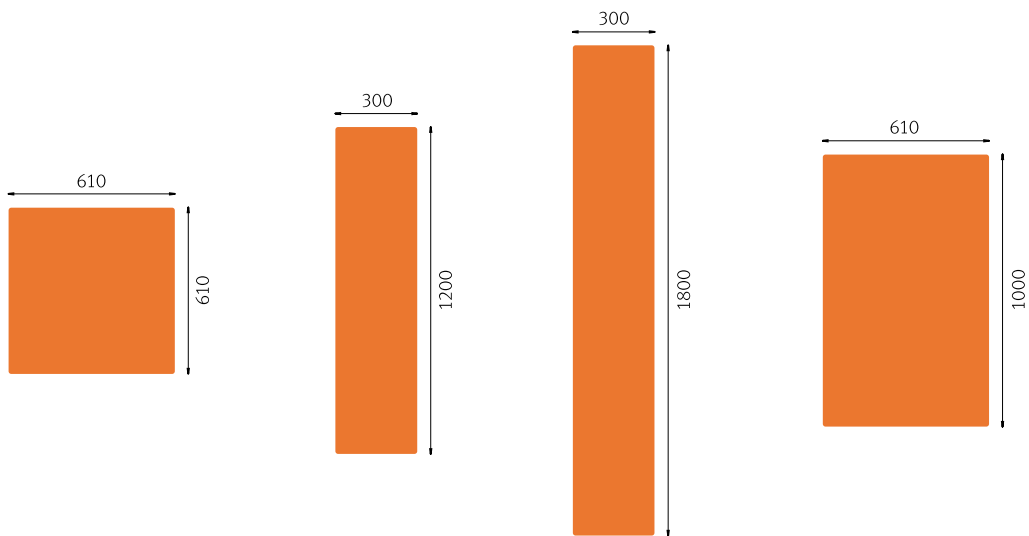

Proportionen

Rahmenlose Glas Heizelemente

400	400SL	500SL	600