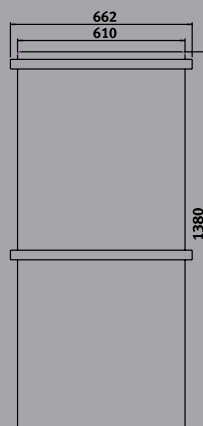

PRODUKTOVERSIKT

HÅNDKLETØRKER MED HÅNDKLESTANG

400SL H

500SL H

600 H

600ML H

900 H

900ML H