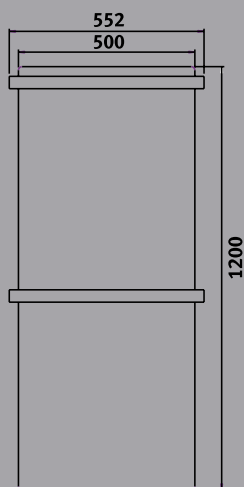

PRODUKTOVERSIKT

HÅNDKLETØRKER MED HÅNDKLESTANG

400SL H

500SL H

600 H

600ML H

900 H

900ML H