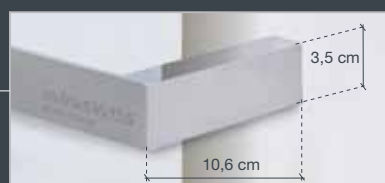

Artikkel-Nr.	Beskrivelse	Lengde	Utførelse
94 03 04	Quattro SL 30	37 cm	sort matt
94 03 05	Quattro ML 50	57 cm	sort matt
94 03 06	Quattro 61	68 cm	sort matt