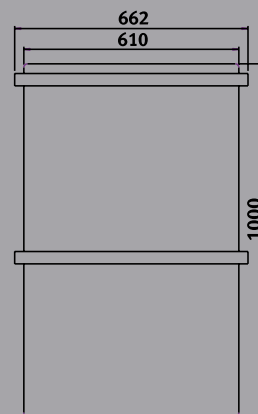

PRODUKTOVERSIKT

HÅNDKLETØRKER MED HÅNDKLESTANG

400SL H

500SL H

600 H

600ML H

900 H

900ML H