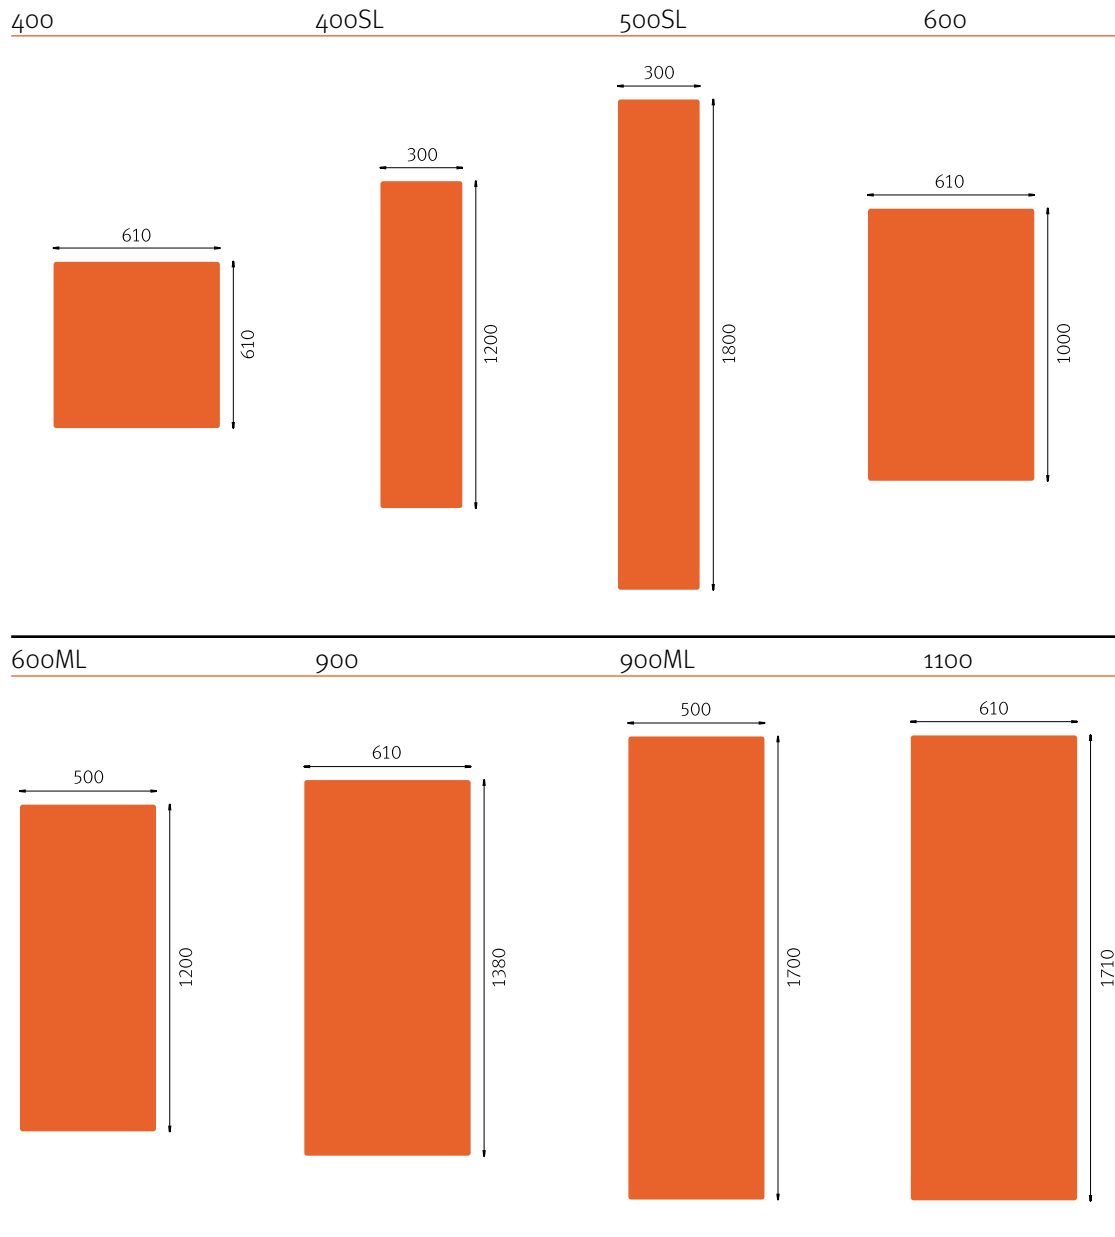

Størrelser

Rammeløse glass varmeelementer