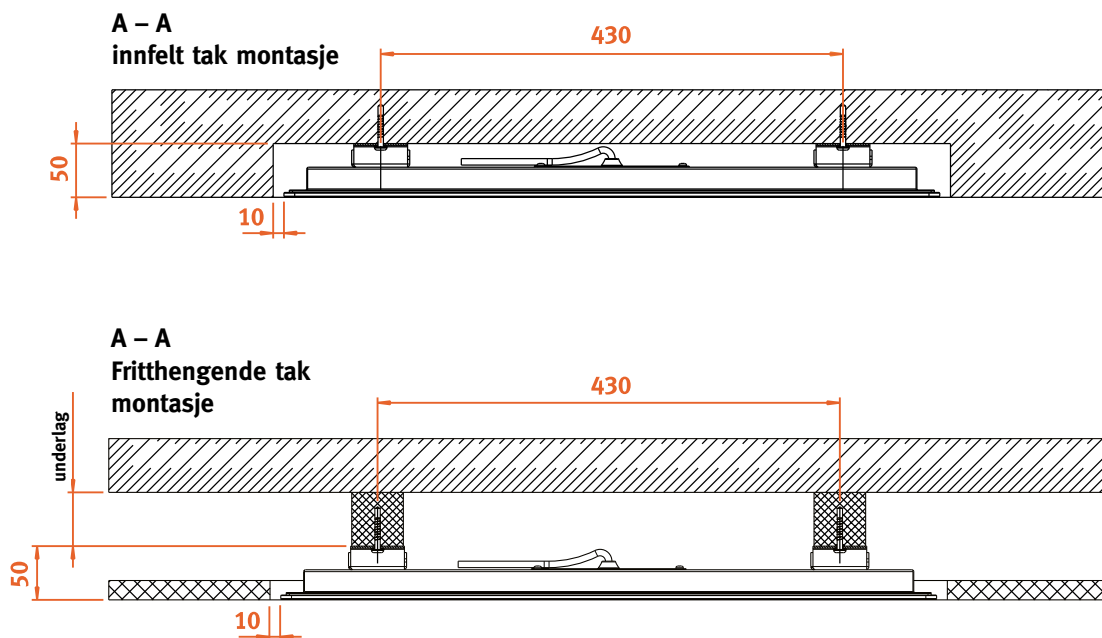

Integrert tak- og vegg montasje

Plantegning

Dette montasje settet kan benyttes til integrert tak og vegg installasjon. Må tilleggsbestilles.

infraSWISS varmeelementer leveres i forskjellige størrelser, effekter og farger. Takket være det store utvalget, er det enkelt å finne frem til en tidsriktig og optimal løsning for din bolig. Det er enkelt å integrere elementene i både tak og vegger. Vi har utviklet spesielle festeanretninger for dette.

Du kan bestille alle nødvendige planleggingsdokumenter fra oss.