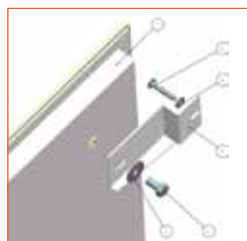

Størrelser

Rammeløse glass varmeelementer

Integrert tak- og vegg montasje

Plantegning

Dette montasje settet kan benyttes til integrert tak og vegg installasjon. Må tilleggsbestilles.

infraSWISS varmeelementer leveres i forskjellige størrelser, effekter og farger. Takket være det store utvalget, er det enkelt å finne frem til en tidsriktig og optimal løsning for din bolig. Det er enkelt å integrere elementene i både tak og vegger. Vi har utviklet spesielle festeanretninger for dette.