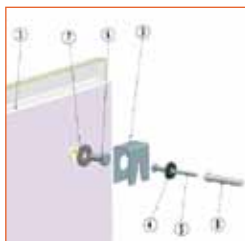

Størrelser

Rammeløse glass varmeelementer

Integrert tak- og vegg montasje

Plantegning

Dette montasje settet kan benyttes til integrert tak og vegg installasjon. Må tilleggsbestilles.

infraSWISS varmeelementer leveres i forskjellige størrelser, effekter og farger. Takket være det store utvalget, er det enkelt å finne frem til en tidsriktig og optimal løsning for din bolig. Det er enkelt å integrere elementene i både tak og vegger. Vi har utviklet spesielle festeanretninger for dette.