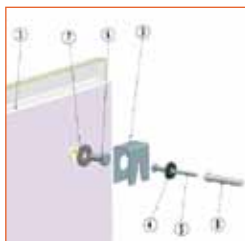

Integrert tak- og vegg montasje

Plantegning

Dette montasje settet kan benyttes til integrert tak og vegg installasjon. Må tilleggsbestilles.

infraSWISS varmeelementer leveres i forskjellige størrelser, effekter og farger. Takket være det store utvalget, er det enkelt å finne frem til en tidsriktig og optimal løsning for din bolig. Det er enkelt å integrere elementene i både tak og vegger. Vi har utviklet spesielle festeanretninger for dette.

Du kan bestille alle nødvendige planleggingsdokumenter fra oss.