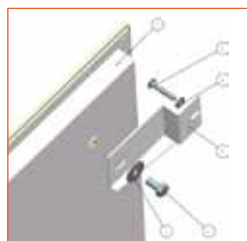

Integrert tak- og vegg montasje

Plantegning

Dette montasje settet kan benyttes til integrert tak og vegg installasjon. Må tilleggsbestilles.

infraSWISS varmeelementer leveres i forskjellige størrelser, effekter og farger. Takket være det store utvalget, er det enkelt å finne frem til en tidsriktig og optimal løsning for din bolig. Det er enkelt å integrere elementene i både tak og vegger. Vi har utviklet spesielle festeanretninger for dette.

Du kan bestille alle nødvendige planleggingsdokumenter fra oss.