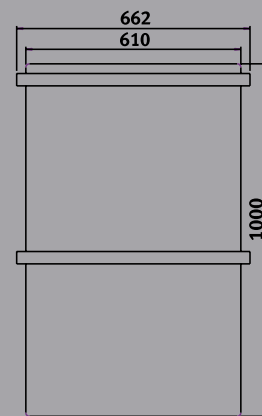

PRODUKTOVERSIKT

HÅNDKLETØRKER MED HÅNDKLESTANG

400SL H

600 H

600ML H

900 H

900ML H

1100 H