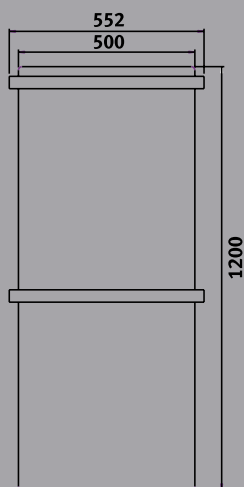

PRODUKTOVERSIKT

HÅNDKLETØRKER MED HÅNDKLESTANG

400SL H

600 H

600ML H

900 H

900ML H

1100 H