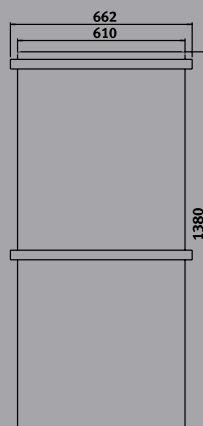

PRODUKTOVERSIKT

HÅNDKLETØRKER MED HÅNDKLESTANG

400SL H

600 H

600ML H

900 H

900ML H

1100 H